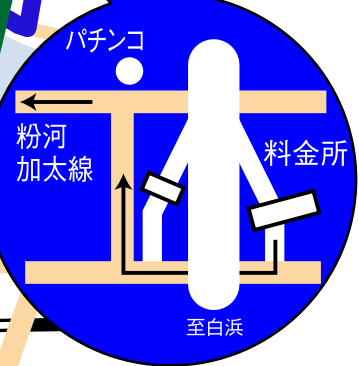

国道 26 号線 梅原交差点より 700m でコースへ

和歌山
カントリー倶楽部

大阪方面から阪和自動車道でお越しの方

和歌山カントリー倶楽部までの走行距離

阪和自動車道**和歌山北IC**から 9km
阪和自動車道**和歌山IC**から 13km

クラブ案内板

クラブ案内板

和歌山北IC出口

※和歌山北ICは、ハーフICのため
白浜方面から来られた場合
降りることができません。

至大阪・岬方面

至和歌山方面

梅原交差点
約500m

← 加太方面に直進

梅原交差点を左折
500m先に看板

梅原 交差点

延時 交差点