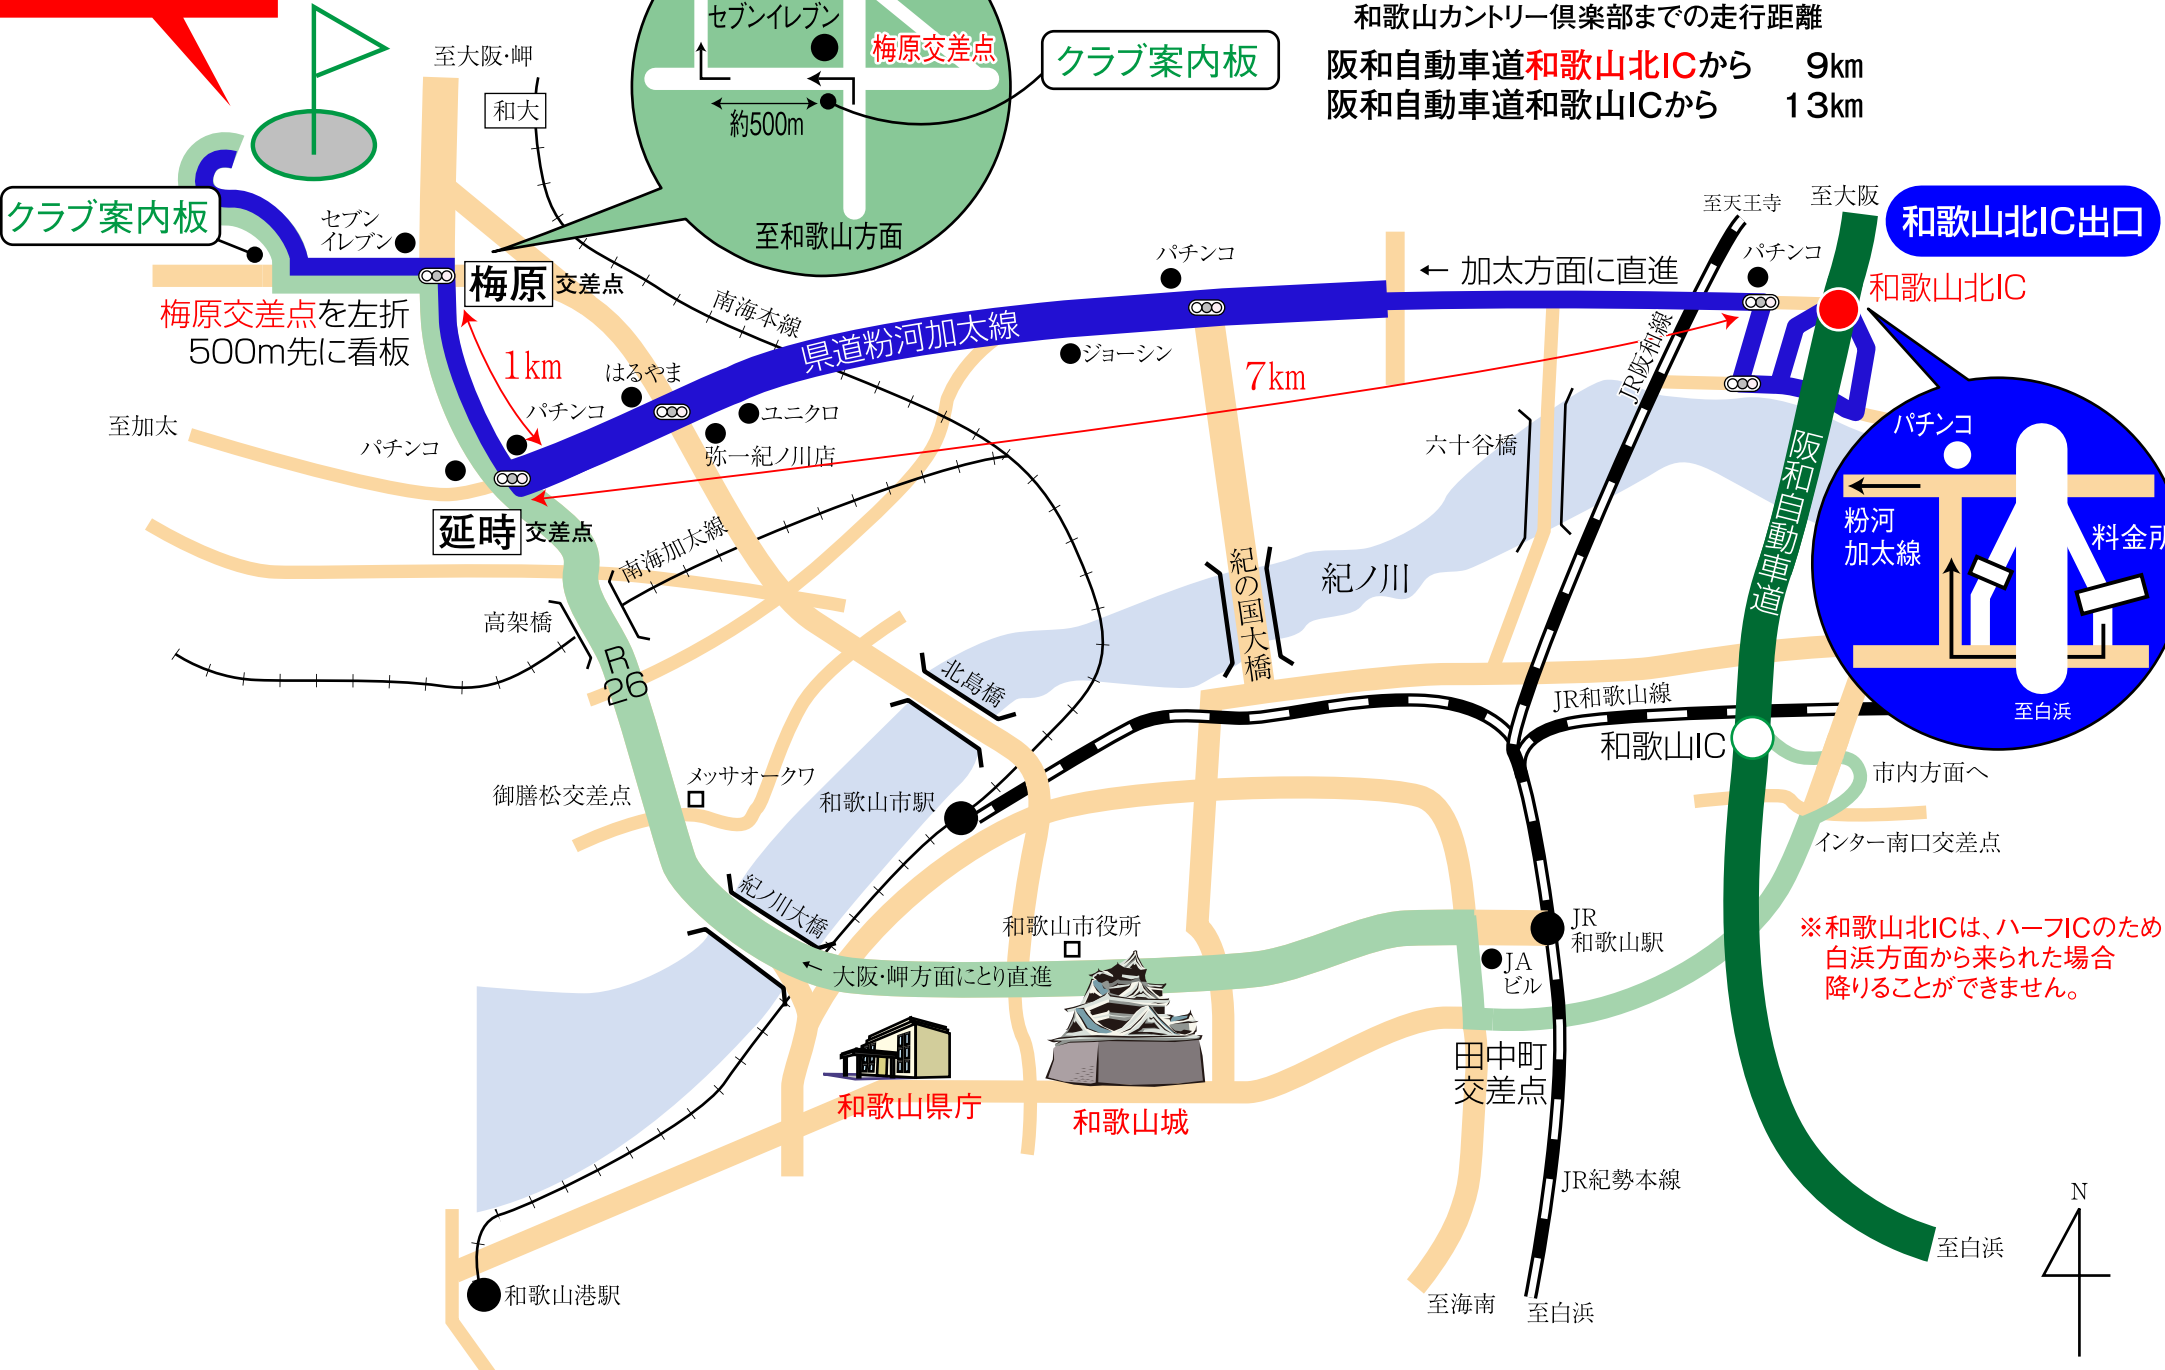

国道 26 号線 梅原交差点より 700m でコースへ

和歌山
カントリー倶楽部

大阪方面から阪和自動車道でお越しの方

和歌山カントリー倶楽部までの走行距離

阪和自動車道**和歌山北IC**から 9km
阪和自動車道**和歌山IC**から 13km

クラブ案内板

クラブ案内板

和歌山北IC出口

※和歌山北ICは、ハーフICのため
白浜方面から来られた場合
降りることができません。

至大阪・岬方面

至和歌山方面

梅原交差点
約500m

← 加太方面に直進

梅原交差点を左折
500m先に看板

梅原 交差点

延時 交差点

和歌山北IC

和歌山IC

和歌山県庁

和歌山城

田中町
交差点

御膳松交差点

和歌山市駅

和歌山市役所

JR
和歌山駅

市内方面へ

インター南口交差点

大阪・岬方面にとり直進

至大阪・岬

至天王寺 至大阪

至白浜

至海南 至白浜